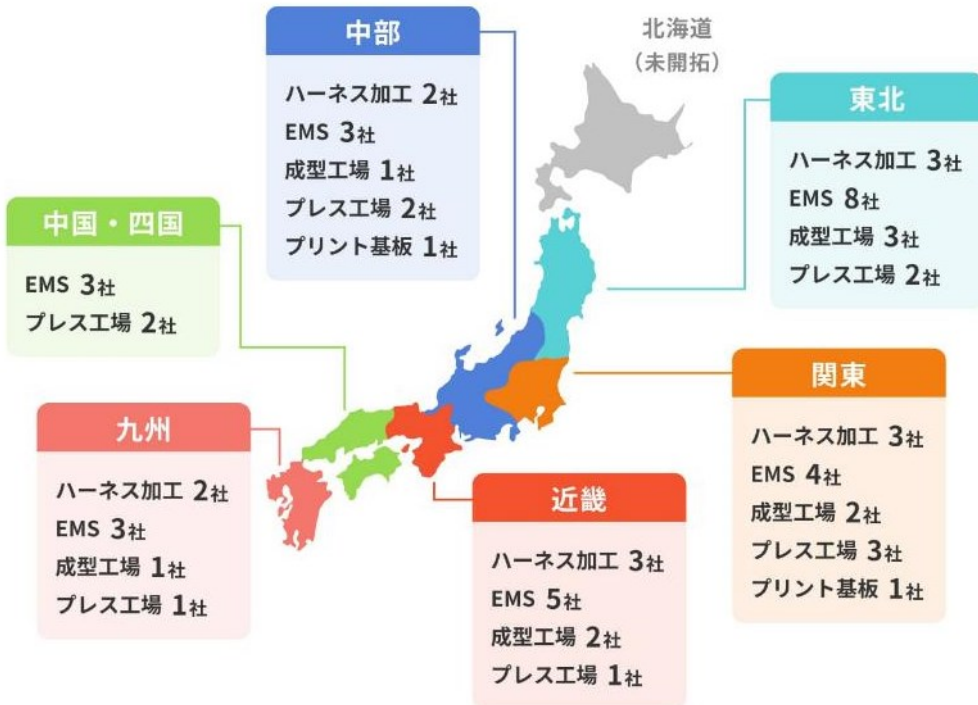

全国の協力会社との強い関係性により確かな技術力でお客様のモノ作りをサポートします