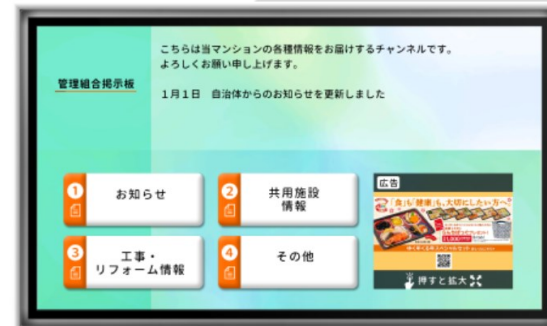

掲示板や回覧版での情報配信をテレビ画面に表示できます。