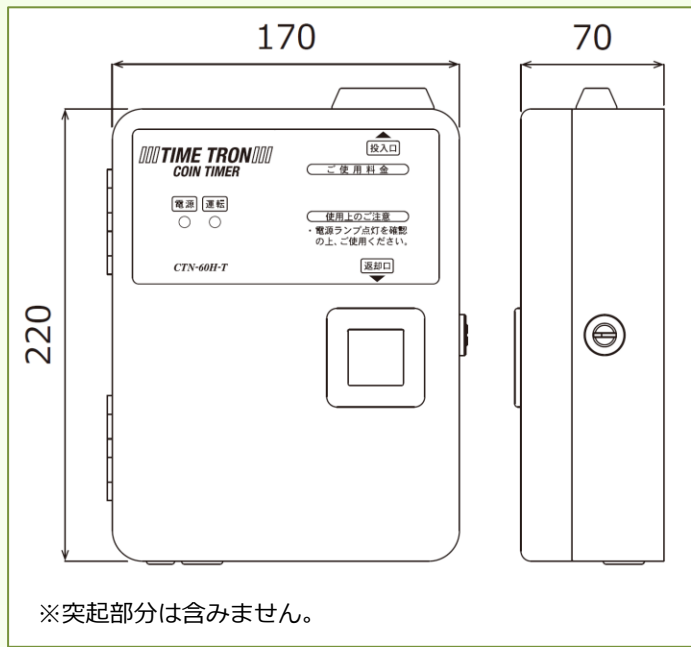

タイムロン®

CTN-60H-T

幅広い用途に対応可能
接点出力専用コインタイマー

- 無電圧のA接点、B接点に対応可能
- 動作時間と金額の設定が内部スイッチで簡単に変更可能

■ 外形寸法

■ 仕 様

項 目	仕 様		
動作時間	30秒～199分30秒(30秒単位)		
動作枚数	1～7枚、10枚		
投入コイン記憶枚数	最大50枚		
使用硬貨種類	100円硬貨専用		
異硬貨返却機能	あり		
取付方向／傾斜範囲	背面取付 / 前後左右5度以内		
金庫容量	100円硬貨で250枚		
外形寸法	170mm(W)×220mm(H)×70mm(D)		
定格電圧	AC100V 50/60Hz	電源プラグ	なし
許容電圧変動範囲	AC100V±10V		
消費電力	4W 以下		
出 力	リレー接点出力(1C) 最大抵抗負荷 DC 30V 1A		
使用環境	屋内専用 温度：0℃～50℃ / 湿度：30～90%(結露・結氷なきこと)		
表 示	電源表示灯(赤LED)：本機への電源供給による点灯 運転表示灯(緑LED)：出力開始による点灯 ※残り時間が設定時間の10%以下になると点灯		
停電保障	大容量コンデンサーによる値記憶 停電後24時間(フル充電状態にて)		