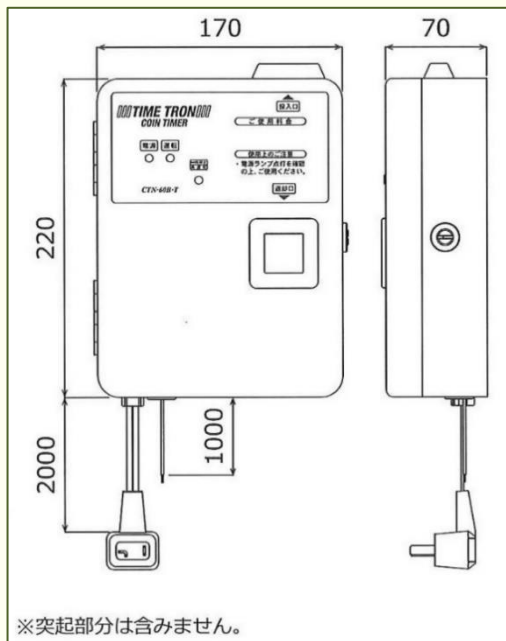

タイムロン®

CTN-60B-T

大容量を直接開閉
パワフルなコインタイマー

- 最大19Aまでコントロールできる大容量出力型
- 前面パネルに一時停止スイッチを装備
- 動作時間と金額の設定が内部スイッチで簡単に変更可能

■ 外形寸法

■ 仕様

項目	仕様		
動作時間	30秒～199分30秒(30秒単位)		
動作枚数	1～7枚、10枚		
投入コイン記憶枚数	最大50枚	一時停止機能	あり
使用硬貨種類	100円硬貨専用		
異硬貨返却機能	あり		
取付方向／傾斜範囲	背面取付 / 前後左右5度以内		
金庫容量	100円硬貨で250枚		
電源プラグ	コード3.5sq 平行線 / プラグ形状：IL		
外形寸法	170mm(W)×220mm(H)×70mm(D)		
定格電圧	AC100V 50/60Hz		
許容電圧変動範囲	AC100V±10V		
消費電力	4W 以下		
出力	AC100V 19A 以下(抵抗負荷時)		
使用環境	屋内専用 温度：0℃～50℃ / 湿度：30～90%(結露・結氷なきこと)		
表示	電源表示灯(赤LED)：本機への電源供給による点灯 運転表示灯(緑LED)：出力開始による点灯 ※残り時間が設定時間の10%以下になると点灯		
停電保障	大容量コンデンサーによる値記憶 停電後24時間(フル充電状態にて)		