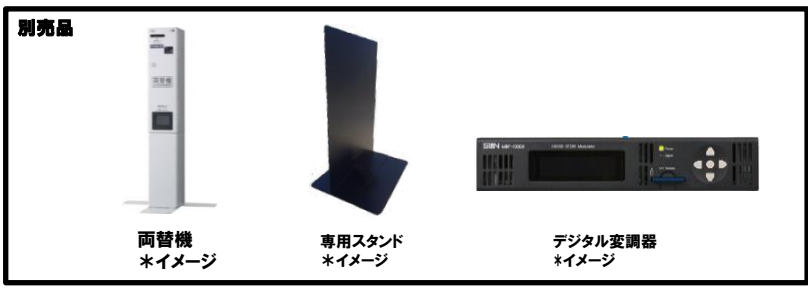

動作時間*一部

*詳しくは取扱説明書をご参照ください。

1秒、5、10、20、30秒、1分、
1分30秒、2分、2分30秒、
3、4、5、7、7分30秒、8、9、
10、11、15、20、25、30、45、
60、75、90、120、150、180、
240、300分、他
計64種類

本田通信工業株式会社
<http://www.hondatsushin.co.jp/>

本社営業所 〒146-0092 東京都大田区下丸子1-2-3
札幌営業所 〒065-0025 札幌市東区北25条東10丁目1-10
大阪営業所 〒660-0805 兵庫県尼崎市西長洲町2丁目27-5
福岡営業所 〒812-0014 福岡市博多区比恵町2-7 博多東エースビル3F

TEL:03-3758-5621
TEL:011-374-1225
TEL:06-6487-0662
TEL:092-473-3693

○別売品、システム構成等お問い合わせは