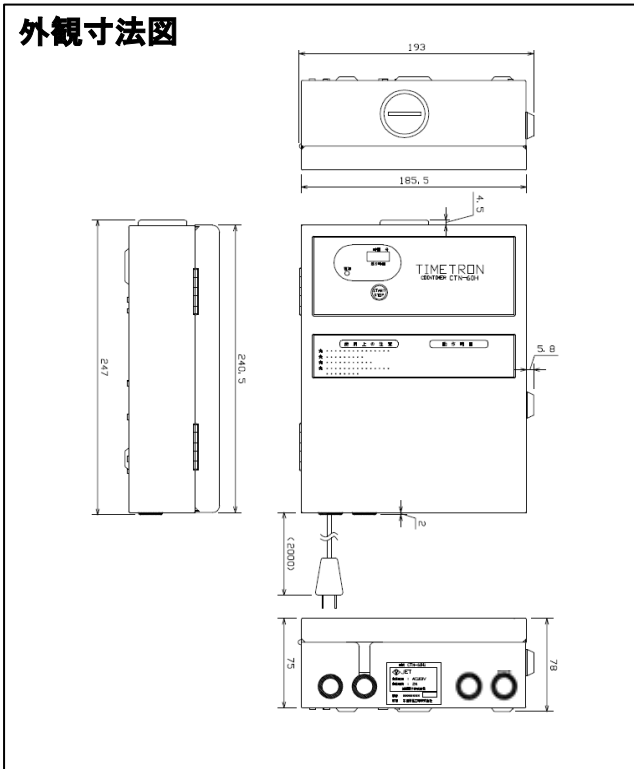

*仕様、デザインは予告なく変更することがありますのでご了承ください。
詳しくは取扱説明書をご参照ください。

型番	CTN-80		硬貨返却口	無し
電源・電圧	AC100V、50/60Hz		スタート金額	100円～1600円
アンテナ入出力	F型接栓		動作時間*	1秒～24時間（64段階） *初期値20分
テレビ電源出力	ACコンセント	AC100V 3A	(100円当たり)	
有料放送帯域	30～300MHz (1ch～C30ch)		一時停止機能	有り
無料放送帯域	470～770MHz* (U13ch～U62ch)		寸法・重量	H240*W185*D78 約2Kg
残時間表示	時分表示		使用温度	0℃～40℃（氷結、結露のない事）
使用硬貨	100円硬貨専用		設置条件	屋内専用 前後左右 3° 以内
硬貨収納量	約200枚			