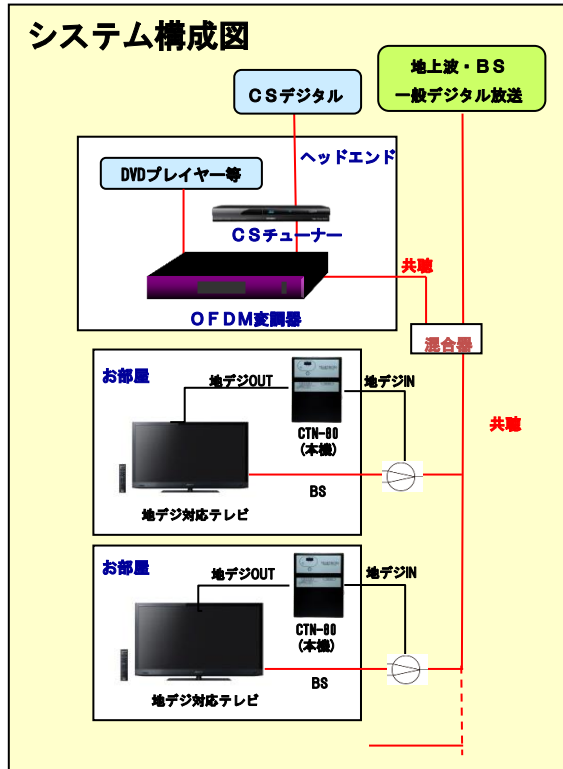

館内デジタル有料放送用 **コインタイマー** CTN-80

特徴

- 画質の劣化の少ないデジタル放送をお楽しみいただけます。
- 財布にある小銭で有料放送が見られます。
- 料金設定は自由にできます。
- メンテナンスも集金も容易なシンプルな構造です。
- 視聴権販売機、券売機が不要です。

※ このコインタイマーは**デジタルテレビ専用**です。
※ 仕様、デザインは予告なく変更する可能性があります。
ご了承ください。

*仕様、デザインは予告なく変更することがありますのでご了承ください。
詳しくは取扱説明書をご参照ください。

型番	CTN-80		硬貨返却口	無し
電源・電圧	AC100V、50/60Hz		スタート金額	100円～1600円
アンテナ入出力	F型接栓		動作時間*	1秒～24時間（64段階） *初期値20分
テレビ電源出力	ACコンセント	AC100V 3A	(100円当たり)	
有料放送帯域	30～300MHz (1ch～C30ch)		一時停止機能	有り
無料放送帯域	470～770MHz* (U13ch～U62ch)		寸法・重量	H240*W185*D78 約2Kg
残時間表示	時分表示		使用温度	0℃～40℃（氷結、結露のない事）
使用硬貨	100円硬貨専用		設置条件	屋内専用 前後左右 3° 以内
硬貨収納量	約200枚			

*BS・CSはパススルー

動作時間*一部

*詳しくは取扱説明書をご参照ください。

1秒、5、10、20、30秒、1分、
1分30秒、2分、2分30秒、
3、4、5、7、7分30秒、8、9、
10、11、15、20、25、30、45、
60、75、90、120、150、180、
240、300分、他
計64種類

本田通信工業株式会社
<http://www.hondatsushin.co.jp/>

本社営業所 〒146-0092 東京都大田区下丸子1-2-3
札幌営業所 〒065-0025 札幌市東区北25条東10丁目1-10
大阪営業所 〒660-0805 兵庫県尼崎市西長洲町2丁目27-5
福岡営業所 〒812-0014 福岡市博多区比恵町2-7 博多東エースビル3F