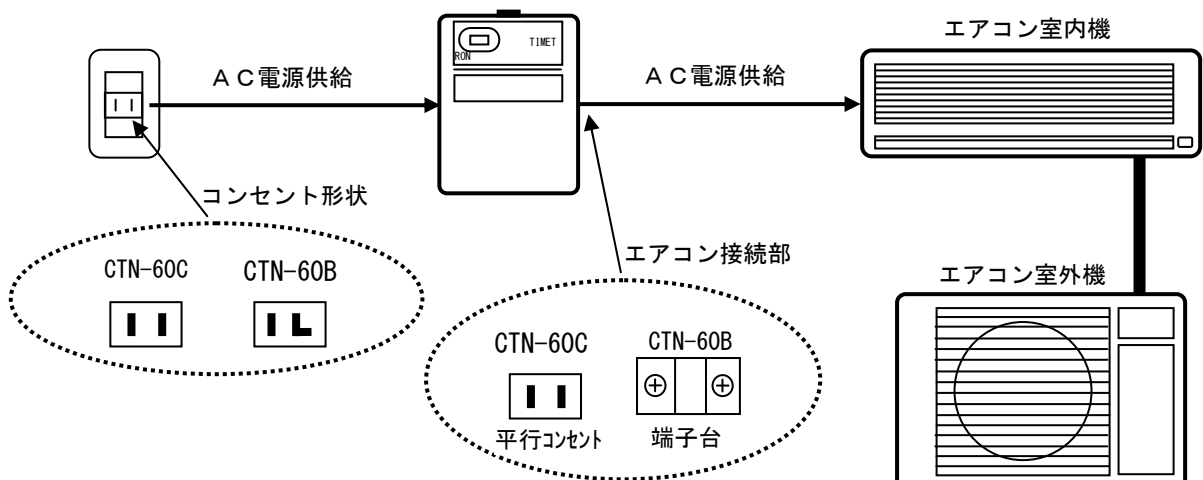

CTN-60 シリーズ設置に関する補足資料

CTN-60C、B 接続図

CTN-60H 接続図

- ※パッケージエアコン（業務用）は機種により無電圧で制御可能なオプションポートを各エアコンメーカー準備している機種がありますので、詳細はエアコンメーカーにご確認下さい。
- ※CTN-60Hは無電圧メーク接点ですのでエアコンに限らず無電圧の制御が可能な機器に使用することが可能です。詳細は機器メーカーにお問い合わせ下さい。
- ※エアコンのHA端子と違いますので注意して下さい。