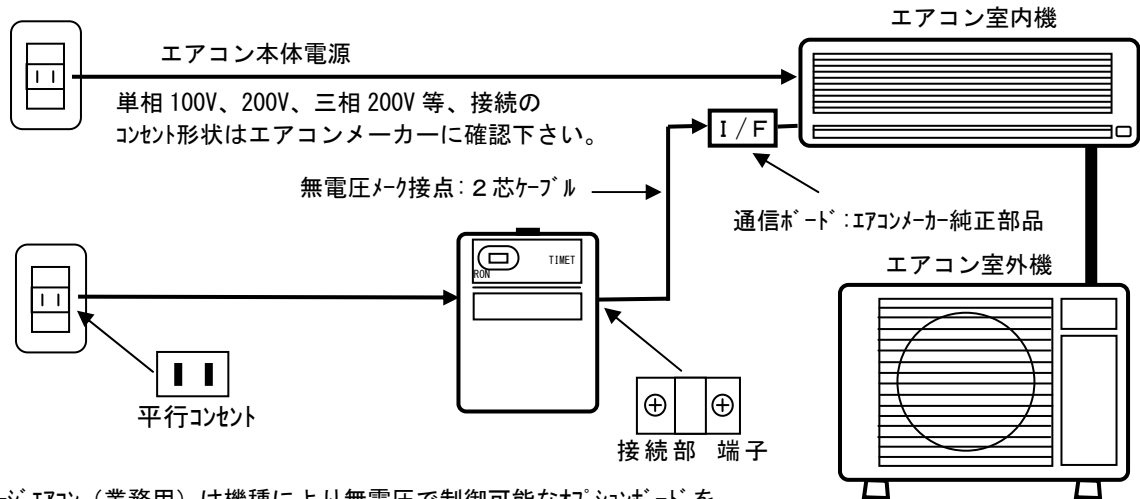

CTN-60 シリーズ設置に関する補足資料

CTN-60C、B 接続図

CTN-60H 接続図

- ※パッケージエアコン（業務用）は機種により無電圧で制御可能なオプションポートを各エアコンメーカー準備している機種がありますので、詳細はエアコンメーカーにご確認下さい。
- ※CTN-60Hは無電圧メーク接点ですのでエアコンに限らず無電圧の制御が可能な機器に使用することが可能です。詳細は機器メーカーにお問い合わせ下さい。
- ※エアコンのHA端子と違いますので注意して下さい。