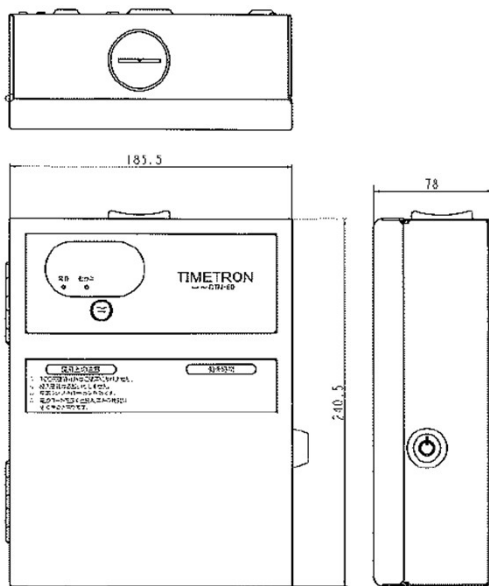

外形寸法

※ご注文時のお願い

出荷時は100円スタート、60分に設定しておりますので、他の時間仕様は本体内部スイッチにて変更してご使用下さい。

対応機種のご選択、その他ご不明なことがありましたら、弊社ホームページをご覧ください。ご不明な点は、弊社営業所にご相談ください。

(注)受注生産ですので納期、価格等は代理店または弊社営業所までご相談ください。

仕様

項目	CTN-60B	CTN-60C	CTN-60H
電源・電圧	AC100V、50/60Hz	AC100V、50/60Hz	AC100V、50/60Hz
抵抗負荷 (AC)	19A	14A	無電圧 接点対応型
電動機負荷	0.75kW	0.40kW	
白熱電球負荷	8A	6A	
残時間表示	無し		あり
使用硬貨	100円硬貨専用		
硬貨収納量	200枚以上		
連続投入	200以上記憶		
硬貨返却口	無し (不正硬貨呑込方式)		
スタート金額	100円~700円 (100円単位)		100円~1600円
動作時間 (100円当たり)	1分、1分30秒、2、3、4、5、7.5、10、12、15、20、24、25、30、40、45、60、90、120、150、180、240、300、360、480、600、720、1200、1440分の29種類		1秒、5、10、20、30秒、1分、1分30秒、2分、2分30秒、3、4、5、7、7.5、8、9、10、11、15、20、25、30、45、60、75、90、120、150、180、240、300分の他64種類
一時停止機能	あり		
停電補償	オプション (Ni-cd バッテリー搭載による)		あり
寸法・重量	240(H)×185(W)×78(D)mm、2.5kg		
絶縁抵抗	DC500Vで10MΩ以上		
絶縁耐圧	AC1000Vで1分以上		
使用温度	0℃~+50℃ (氷結、結露のない事)		
設置条件	屋内専用 前・後傾き3°以内、左右傾き3°以内		
コンセント形状			

本田通信工業株式会社

<https://www.hondatsushin.co.jp/>

お問合せ先

本社営業所 〒146-0092 東京都大田区下丸子1-2-3
札幌営業所 〒065-0025 札幌市東区北25条東10丁目1-10
大阪営業所 〒660-0805 兵庫県尼崎市西長洲町2丁目27-5
福岡営業所 〒812-0014 福岡市博多区比恵町2-7 博多東 エースビル3F

TEL:03-5741-2870
TEL:011-820-4755
TEL:06-6482-7561
TEL:092-473-3693

※ デザイン、仕様は性能向上の為、予告なしに変更する場合があります。