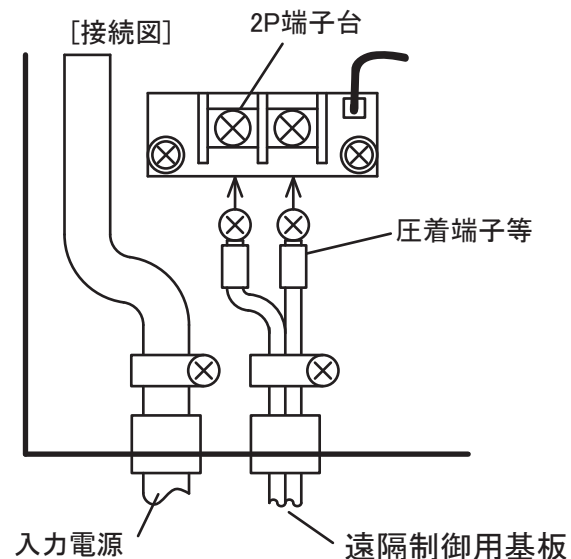

エアコン 遠隔制御用基板 コインタイマーCTN-60H2

③④は接続しないで下さい。

注. 適用遠隔制御用基板
ダイキン工業(株)製 KRP40-1、KRP410A23S、
KDC100A21A、KRP410A11S

[3] 構成部品

下記の部品を確かめてください。

コインタイマー本体	1台
キー	2個
取付用ネジ	3個
料金シール	1枚
取扱説明書(本書)	1枚
安全上のご注意	1枚
取り付け穴台紙	1枚