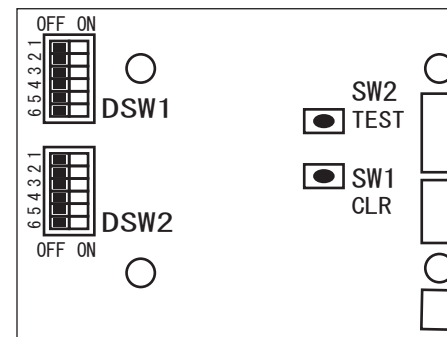

DSW1-5 (出力状態)

ON：稼働時開 OFF：稼働時閉

DSW1-6 (データ記憶機能)

ON：無し OFF：有り

SW1/CLR (リセットスイッチ)

：現在の状態を解除します。

SW2/TEST (テストスイッチ)

：設定の1/10の時間で動作します。

☆表の設定は100円あたりのものです。開始金額が100円以上の場合その倍数時間になります。

(例) 200円60分 の場合下記のように設定します。

開始金額：200円 動作時間：30分

[5] 注意

設定変更する時は、必ずACコードを抜いて実施して下さい。

また設定後はリセットスイッチ(SW1/CLR)を押して下さい。

HD3-0033