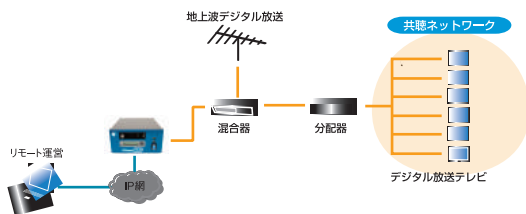

VillageBOXの放送機能

[サービス事例]

- ・ハードディスクコンテンツ再生
- ・放送編成/リピート再生
- ・遠隔操作(インターネット)
- ・データ放送機能
- ・簡易視聴制限機能
- ・EPG生成・連携
- ・視聴ログデータ

VillageBOX + Bump-TV レンタルサービスもご用意

内容 : VillageBOX1台 20インチモニター マウス キーボード
: Bump-TV HDなら1ch SDなら4chをお選びください。
: 契約期間は3年間。視聴権売機はふくまれていません。

☆Bump-TV HD☆

オールジャンル	アダルト	132時間
企画モノ	アダルト	133時間

☆Bump-TV SD☆

ザ・女優	アダルト	200時間
美熟女	アダルト	200時間
美少女	アダルト	200時間
ザ・企画	アダルト	200時間
プレイガール	アダルト	240時間
冒険屋	アダルト	220時間
ムービーBump-TV	洋画	185時間
アニメBump-TV	海外アニメ	52時間
MusicBump-TV	BGM	50時間

お問い合わせ

本田通信工業株式会社

〒146-0092 東京都大田区下丸子1-2-3 TEL 03-3758-5621