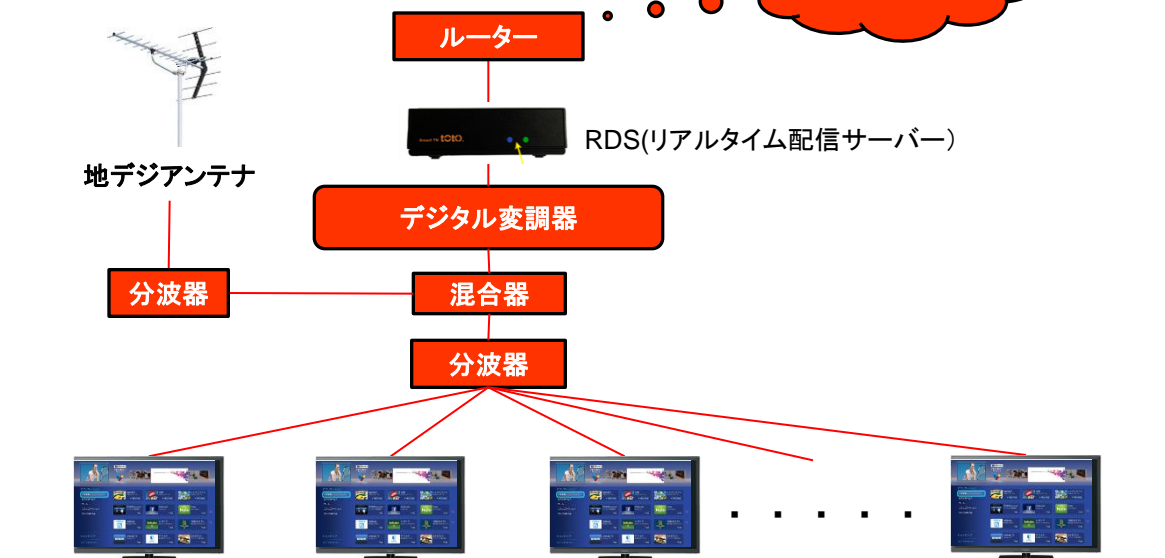

システム概要

当社独自のシステムにより、海外のテレビ番組を光回線を利用しお届けする法人向けサービスです

クラウド

費用概算

1. **1、初期費用** 導入時に下記の費用がかかります (番組数、部屋数により別途お見積り)
1) 変調器費用 2) 回線初回工事費 3) ヘッドエンド工事費 4) 客室設定費
3. **2、月額費用**
1) システム利用料
- ① 定額チャンネル 1チャンネルあたり 月額ご提供価格：20,000円 (税別)
  ※機器レンタル料込 (ルーター及び受信用RDS)
- ② 従量制チャンネル 各放送局の規定料金によります。
  別途お見積りします。お問い合わせください
2) 回線費用 (任意のご契約) 参考費用
- ① Bフレッツ回線 (固定IP無し) 月額：7000円～9000円 (税別) 1年契約

本田通信工業株式会社

<http://www.hondatsushin.co.jp/>

本社営業部 〒146-0092 東京都大田区下丸子1-2-3
札幌営業所 〒062-0903 札幌市豊平区豊平三条12-1-16 漸樹内
大阪営業所 〒660-0881 兵庫県尼崎市昭和通1-5-1 エルメゾン大物101
福岡営業所 〒812-0014 福岡県福岡市博多区比恵町2-7 博多エースビル3F

TEL:03-5741-2870
TEL:011-820-4755
TEL:06-6487-0662
TEL:092-473-3693