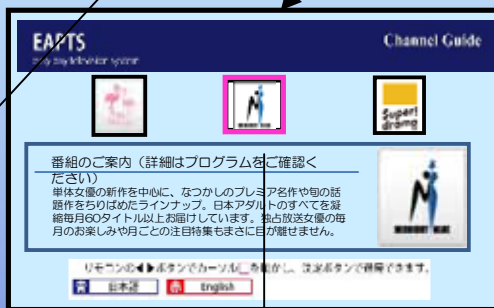

購入手順 イメージ

客室テレビで有料チャンネルを選択すると画面に、
有料チャンネルであることを明示。(最大77文字)

お客様は販売機にて暗証番号を購入

テレビの有料放送購入画面で暗証番号を入力

有料放送が視聴可能となります

Restaurant(ホテル1F)

○レストラン特長
新鮮な海の幸、山の幸をいかしたホテルオリジナル料理をご賞味ください。
ランチタイムは和食・洋食のランチセットやバスタなどの名物料理などお気軽にご利用いただけます。ティータイムは厳選された旬の食材を使い、洋食料理と和食料理等、多数のコースで楽しめる和洋折衷料理をご用意しております。