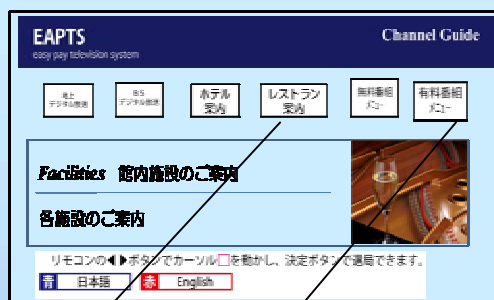

購入手順 イメージ

客室テレビで有料チャンネルを選択すると画面に、
有料チャンネルであることを明示。(最大77文字)

お客様は販売機にて暗証番号を購入

テレビの有料放送購入画面で暗証番号を入力

有料放送が視聴可能となります

Restaurant(ホテル1F)

○レストラン特長
新鮮な海の幸、山の幸をいかしたホテルオリジナル料理をご賞味ください。
ランチタイムは和食・洋食のランチセットやバスタなどの名物料理などお気軽にご利用いただけます。ティータイムは厳選された旬の食材を使い、洋食料理と和食料理等、多数のコースで楽しめる和洋折衷料理をご用意しております。

○営業時間
朝食=7:00AM~9:30AM / LO=9:00AM
昼食=12:00NOON~2:00PM / LO=1:30PM
夕食=平日 5:30PM~8:30PM / LO=8:00PM
夕食=土曜日・休日 5:00PM~8:30PM / LO=8:00PM

○ご予約
フロント(内線01)までご連絡ください。

このチャンネルは有料チャンネルです
チケット販売機でチケットを購入し、記載されている番号を入力してお楽しみください。