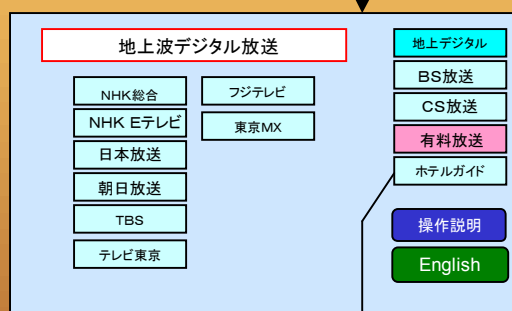

館内有料デジタル配信システム

システム4000シリーズ(客室にLAN不要)

特徴 各室にSTB不要、LAN不要

- 有料放送が画質の劣化の少ないデジタル放送でお楽しみいただけます
- PAY TV販売機にお部屋の番号を入力し、料金を入れるだけで、お部屋のテレビに有料放送が放映されます
- 客室にカードタイマーやSTBが不要です
収納スペースや配線も不要で、テレビ周りがすっきりします
機器費用が安価で、工事も簡単です

購入手順 イメージ

主な機能

- ・視聴制限・許可状態一覧表示 (通常画面にて全フロアの客室番号と視聴ランクを表示)
- ・客室個別手動変更、フロア一括変更可
- ・未登録客室番号に対する販売判断機能
- ・販売機、変調機 ステータスマニタ (異常時警告表示)
- ・販売ログ閲覧機能
- ・購入状態制御選択機能 (チェックアウト方式、24時間方式)
- ・課金案内チャンネルの購入後自動非表示機能
- ・領収書編集機能 (サイズおよそ10cmで文章を編集可能)
- ・VIP連泊機能 (泊数を指定した日数のみ無料設定が可能)
- ・定期再起動機能(管理サーバー) (指定曜日の指定時刻に自動的に再起動)
- ・販売集計機能 (日々の売上件数の集計表を表示可能)
- ・番組は画面上のアイコンで選択可能