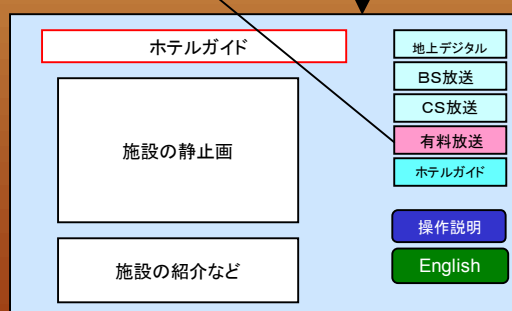

館内有料デジタル配信システム

システム4000シリーズ(客室にLAN不要)

特徴 各室にSTB不要、LAN不要

- 有料放送が画質の劣化の少ないデジタル放送でお楽しみいただけます
- PAY TV販売機にお部屋の番号を入力し、料金を入れるだけで、お部屋のテレビに有料放送が放映されます
- 客室にカードタイマーやSTBが不要です
収納スペースや配線も不要で、テレビ周りがすっきりします
機器費用が安価で、工事も簡単です

購入手順 イメージ

主な機能

- ・視聴制限・許可状態一覧表示 (通常画面にて全フロアの客室番号と視聴ランクを表示)
- ・客室個別手動変更、フロア一括変更可
- ・未登録客室番号に対する販売判断機能
- ・販売機、変調機 ステータスマニタ (異常時警告表示)
- ・販売ログ閲覧機能
- ・購入状態制御選択機能 (チェックアウト方式、24時間方式)
- ・課金案内チャンネルの購入後自動非表示機能
- ・領収書編集機能 (サイズおよそ10cmで文章を編集可能)
- ・VIP連泊機能 (泊数を指定した日数のみ無料設定が可能)
- ・定期再起動機能(管理サーバー) (指定曜日の指定時刻に自動的に再起動)
- ・販売集計機能 (日々の売上件数の集計表を表示可能)
- ・番組は画面上のアイコンで選択可能