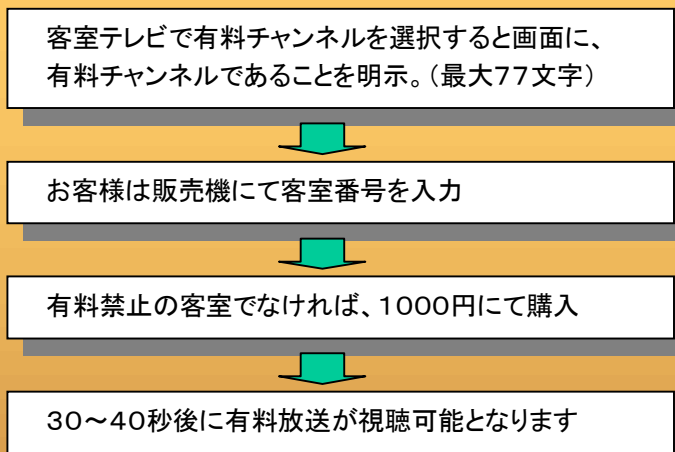

館内有料デジタル配信システム

システム4000シリーズ(客室にLAN不要)

特徴 各室にSTB不要、LAN不要

- 有料放送が画質の劣化の少ないデジタル放送でお楽しみいただけます
- PAY TV販売機にお部屋の番号を入力し、料金を入れるだけで、お部屋のテレビに有料放送が放映されます
- 客室にカードタイマーやSTBが不要です
収納スペースや配線も不要で、テレビ周りがすっきりします
機器費用が安価で、工事も簡単です

購入手順 イメージ

主な機能

- ・視聴制限・許可状態一覧表示 (通常画面にて全フロアの客室番号と視聴ランクを表示)
- ・客室個別手動変更、フロア一括変更可
- ・未登録客室番号に対する販売判断機能
- ・販売機、変調機 ステータスマニタ (異常時警告表示)
- ・販売ログ閲覧機能
- ・購入状態制御選択機能 (チェックアウト方式、24時間方式)
- ・課金案内チャンネルの購入後自動非表示機能
- ・領収書編集機能 (サイズおよそ10cmで文章を編集可能)
- ・VIP連泊機能 (泊数を指定した日数のみ無料設定が可能)
- ・定期再起動機能(管理サーバー) (指定曜日の指定時刻に自動的に再起動)
- ・販売集計機能 (日々の売上件数の集計表を表示可能)
- ・番組は画面上のアイコンで選択可能