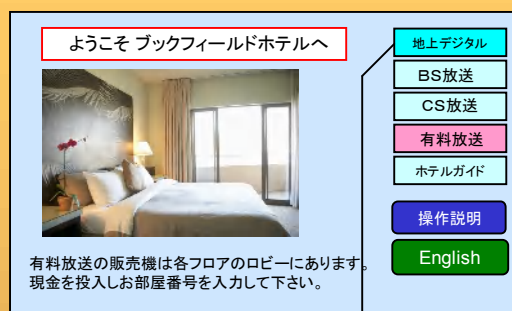

館内有料デジタル配信システム

システム4000シリーズ(客室にLAN不要)

特徴 各室にSTB不要、LAN不要

- 有料放送が画質の劣化の少ないデジタル放送でお楽しみいただけます
- PAY TV販売機にお部屋の番号を入力し、料金を入れるだけで、お部屋のテレビに有料放送が放映されます
- 客室にカードタイマーやSTBが不要です
収納スペースや配線も不要で、テレビ周りがすっきりします
機器費用が安価で、工事も簡単です

購入手順 イメージ

主な機能

- ・視聴制限・許可状態一覧表示 (通常画面にて全フロアの客室番号と視聴ランクを表示)
- ・客室個別手動変更、フロア一括変更可
- ・未登録客室番号に対する販売判断機能
- ・販売機、変調機 ステータスマニタ (異常時警告表示)
- ・販売ログ閲覧機能
- ・購入状態制御選択機能 (チェックアウト方式、24時間方式)
- ・課金案内チャンネルの購入後自動非表示機能
- ・領収書編集機能 (サイズおよそ10cmで文章を編集可能)
- ・VIP連泊機能 (泊数を指定した日数のみ無料設定が可能)
- ・定期再起動機能(管理サーバー) (指定曜日の指定時刻に自動的に再起動)
- ・販売集計機能 (日々の売上件数の集計表を表示可能)
- ・番組は画面上のアイコンで選択可能