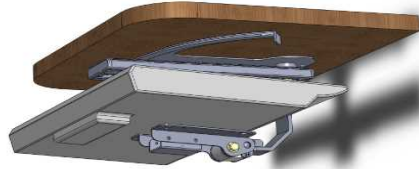

# テレビアーム

## DSE-U型

特徴1. テレビの画面を上向きに格納できます。

テレビをご覧になる時、  
見やすくなることを一番  
に考えて作っております。

特徴2. テレビを前後左右にスライド移動が出来ます。

特徴3. 床頭台にドリンク類やティッシュ等があってもテレビが格納できます。

テレビを手前に引く

奥へ押し込んで格納

SANYO  
LEASE