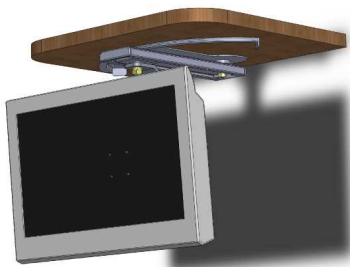

# テレビアーム

## DSE-U型

特徴1. テレビの画面を上向きに格納できます。

テレビをご覧になる時、  
見やすくなることを一番  
に考えて作っております。

特徴2. テレビを前後左右にスライド移動が出来ます。

特徴3. 床頭台にドリンク類やティッシュ等があってもテレビが格納できます。

テレビを手前に引く

奥へ押し込んで格納

SANYO  
LEASE