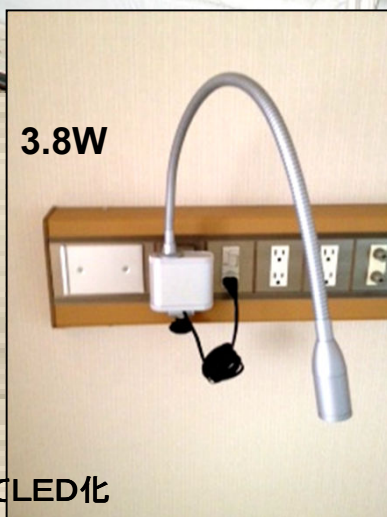

LED読書灯

特徴 フレキシブルアームで照らす方向・位置が自由自在

- 必要なところだけ照らし周りの人に迷惑をかけません
- ベッドやデスクなど様々な家具に簡単に取り付けできます
- 消費電力わずか3.8Wと環境にやさしいLED照明です
- 発熱が少ないので枕元でも快適に灯せます

ホテルでも

手元スイッチでON/OFF

病院でも

40W

3.8W

例) 簡単に交換してLED化

LED読書灯

—LED Desk Light—

- 電源
内蔵
- 調光
不可
- LED
交換不可

取り付けは何にでもどこへでも

標準仕様 LA-301	
寸法(アーム+LED部)	690 mm
(ランプ部直径)	Φ30 mm
(電源ユニット部)	95(W)×80(H)×40(D) mm
重量(取付金具を除く)	0.7 kg
定格入力電圧	AC100V
消費電力	3.8W
輝度	700cd
色温度	4000K
配光角	24°
電源ユニット	内蔵
動作温度	-30~55℃
本体材質	アルミニウム
パイプ部材質	鋼管
設計寿命	40000 時間