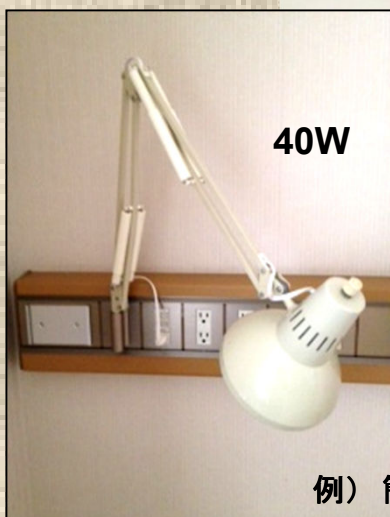

LED読書灯

特徴 フレキシブルアームで照らす方向・位置が自由自在

- 必要なところだけ照らし周りの人に迷惑をかけません
- ベッドやデスクなど様々な家具に簡単に取り付けできます
- 消費電力わずか3.8Wと環境にやさしいLED照明です
- 発熱が少ないので枕元でも快適に灯せます

ホテルでも

手元スイッチでON/OFF

病院でも

40W

3.8W

例) 簡単に交換してLED化

LED読書灯

—LED Desk Light—

- 電源
内蔵
- 調光
不可
- LED
交換不可

取り付けは何にでもどこへでも

標準仕様 LA-301	
寸法(アーム+LED部)	690 mm
(ランプ部直径)	Φ30 mm
(電源ユニット部)	95(W)×80(H)×40(D) mm
重量(取付金具を除く)	0.7 kg
定格入力電圧	AC100V
消費電力	3.8W
輝度	700cd
色温度	4000K
配光角	24°
電源ユニット	内蔵
動作温度	-30~55℃
本体材質	アルミニウム
パイプ部材質	鋼管
設計寿命	40000 時間