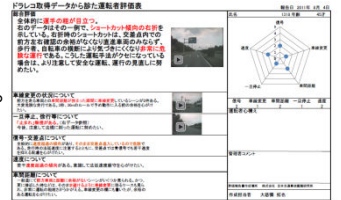

運転解析サポート

記録映像の分析で一層の安全運転のための効果があります

ドライブレコーダー導入で自動的に意識が高まり、その結果事故が減少しますが走行が記録されたSDカードを解析してドライバーの癖や問題点を認識することの繰り返しによりさらに交通事故を減らす効果が得られます。

専門の人材がいなくても、さらなる事故の撲滅にとりくみたい企業には運転評価や講習のサポートを本田通信工業が提供します。別紙の運転評価シートのチラシをご覧ください。

この運転者評価シートの作成は(株)日本交通事故鑑識研究所に委託して行います。
<http://www.nikkouken.com/dr-app/index.html>