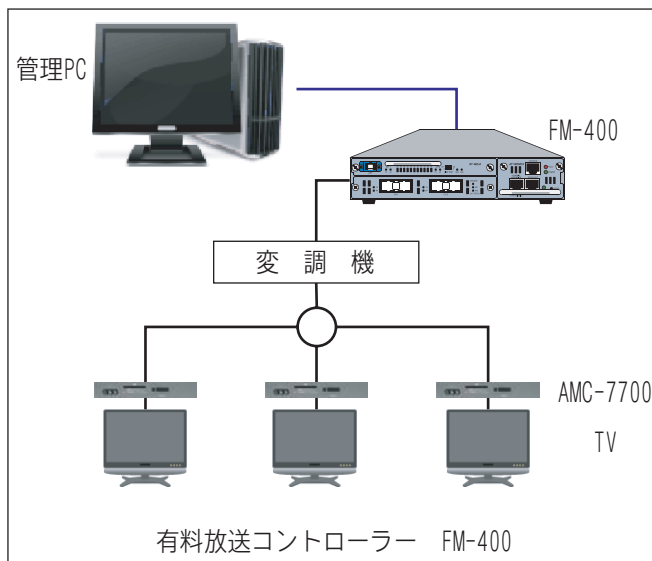

ホテル映像情報システム

ホテル・ペイテレビ・システム

AMC-7700

フロント業務の省力化と、
メンテナンスの軽減をご提供!

多機能のまま拡張性を秘めた、
スタンダード機の決定版!

フロントから簡単に視聴禁止が行えます。

客室端末機 AMC-7700の一般仕様

品名	プリペイドカードタイマー
型式	AMC-7700
課金対象	テレビ
適用カード	当社専用HMCカード (PETカード54×85.6 0.21mm厚 1750イラスト)
課金仕様	テレビ: 時間課金: 1~2047秒(分)/度 一括課金: 1~2047度/回
チャンネル	一般チャンネル 16ch(MAX 20ch)
	有料チャンネル 5ch(MAX 8ch)
	ガイドチャンネル 4ch
チャンネル設定	設定カードにて設定
受信周波数	90~468、470~770MHz(1~12ch、C13~63、U13~62)
入出力端子	AV入力前面1 後面1 AV出力後面1 外部受光端子*1
各種機能	OSD、音声多重、ON/OFFタイマー、沿革管理機能*2
適用リモコン	RU-404シリーズ、RU-390シリーズ
制御付加容量	テレビ: AC100V 3.0A 耐突入電流TV-8(117A)
電源	AC100V 50/60Hz
消費電力	約6.3W (R/W動作時25W)
外形寸法	290(W)×45(H)×170.5(D)mm
重量	約1.3kg

- *1 別売りの外部受光ユニットを接続出来ます。
 *2 準備中(別売りの有料放送コントローラーFM-400が必要です。)
 ※注意: 使用テレビは電源ON時ビデオ入力で固定されている事。
 詳細は営業担当へご相談ください。

有料放送コントローラー FM-400の一般仕様

品名	有料放送コントローラー
型式	FM-400
制御機能	有料放送視聴禁止
	VIP設定
制御信号	90~770MHzの任意の1ch
制御条件	テレビ電源OFF時有効

※制御機能は端末機の電源がオフの時、有効。

カード販売機の一般仕様

品名	プリペイドカード販売機	
型式	KCV-100	VLMS11A
使用紙幣	千円紙幣専用(新・旧札対応)	
販売金額	1,000円~7,000円(千円単位)	
カード収納枚数	500枚	300枚
紙幣収納枚数	400枚	400枚
売上げ管理	内蔵LEDによる販売枚数データ	
盗難防止	ブザー	
電源	AC100V 50/60Hz 10W以下(待機時)	
本体寸法	KCV-100 197(W)×404(H)×282(D)mm	
	VLMS11A 142(W)×450(H)×250(D)mm	
本体重量	12.5Kg	13Kg