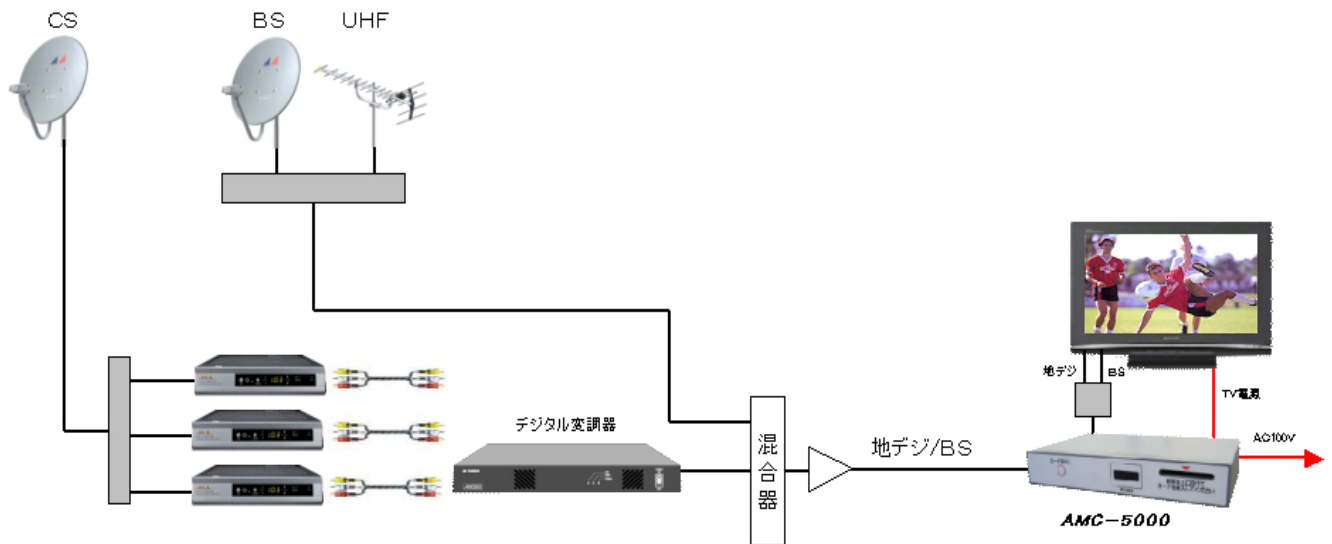

概略仕様書

- ① 適用カード：弊社専用 HMC 用 PET カード (54×85.6×0.21mm 1750 エルステッド)
- ② 課金対照：テレビ
  - 有料 CH 10MHz～300MHz (1ch～12ch、C13～C35)
  - 無料 CH 470MHz～1350MHz (13ch～BS15ch)
- ③ 料金仕様：従量課金、1日課金、上限課金
- ④ 電流検出機能：各社地上デジタルテレビに対応 (テレビの機種を指定の上、営業にご相談下さい)
- ⑤ 電源：AC100V±10%(50/60Hz)
- ⑥ 消費電力：待機時 6.3W 最大 25W
- ⑦ 入力端子：RF (アンテナ) 入力×1 *ケース内部
- ⑧ 出力端子：RF (チャンネルゲート) 出力×1 *ケース内部
- ⑨ AC100V 3A (テレビ出力 非制御) *ケース内部
- ⑩ カードメカ寿命：20万回パス以上
- ⑪ 電源コード長：2.5m
- ⑫ 外形寸法：290(W)×45(H)×170.5(D)mm (ネジ、突起物は除く)
- ⑬ 重量：約 1.3Kg

【参考共聴図】

*デザイン、仕様は性能向上の為予告無しに変更する場合があります。

お問い合わせ先

本田通信工業株式会社 応用機器事業部

本社営業部	〒146-8540	東京都大田区下丸子 1-2-3	TEL 03-3758-5621
札幌営業所	〒003-0002	札幌市白石区東札幌 2条 6-7-14 第2トホビル 502	TEL 011-820-4755
大阪営業所	〒564-0052	尼崎市昭和通 1-5-1	TEL 06-6482-7561
福岡営業所	〒812-0014	福岡市博多区比恵町 2-7 博多東エスビル 3階	TEL 092-473-3693

2010/5/24