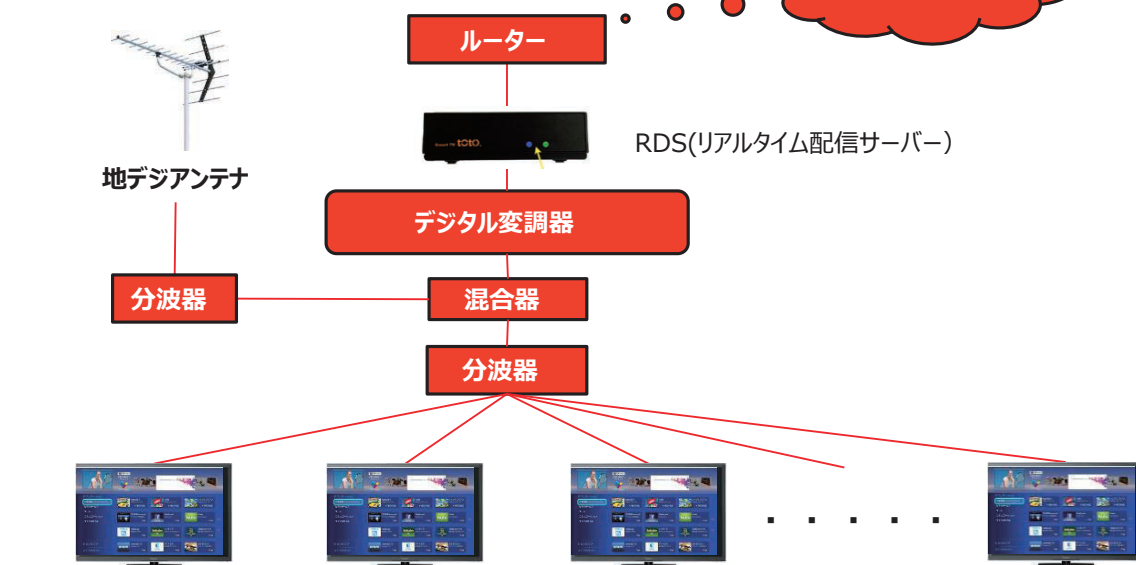

海外テレビ番組伝送サービス

今後、東京オリンピック等海外旅行者が増える見込みの中、御社の売り上げに貢献させて頂く為のサービスです。

特徴

- 10チャンネル、10カ国以上の番組を放送可能！
- インバウンド向け海外テレビ番組伝送サービスです！
- 各国の人気チャンネルを取り揃えています！
- 当社独自のシステムにより、海外のテレビ番組を光回線を利用してお届けする法人向けサービスです！

提供番組

名称	言語(国名)等	視聴料
Bloomberg	英語	従量
AL JAZEERA Arabic	アラビア語(カタール)	従量
TV5MONDE Pacifique	フランス語	従量
CNBC ASIA	英語(シンガポール)	従量
DW Deutsche Welle	ドイツ語	従量
TVE	スペイン語(スペイン)	従量
Rai Italia	イタリア語	従量
Euronews	英語	従量
Channel NewsAsia ※	英語(シンガポール)	定額
Taiwan Macroview TV	中国語(台湾・北京語)	定額
Thai TV Global Network (TGN)	タイ語	定額
Australia Plus	英語(オーストラリア)	定額
Channel One Russia	ロシア語	定額
NHK WORLD TV ※ひかりTVサービス	英語(日本)	定額

※Channel NewsAsia は、週に3時間の休止時間(Sat20:30-21:30,Sun1:30- 2:30,Sun14:00-15:00)がございます。

※従量チャンネルは、別途お見積りさせていただきます。ご提供時期はご相談となります。

※上記以外の国際チャンネルに関しては、別途ご相談ください。今後追加するチャンネルもございます。

システム概要

当社独自のシステムにより、海外のテレビ番組を光回線を利用しお届けする法人向けサービスです