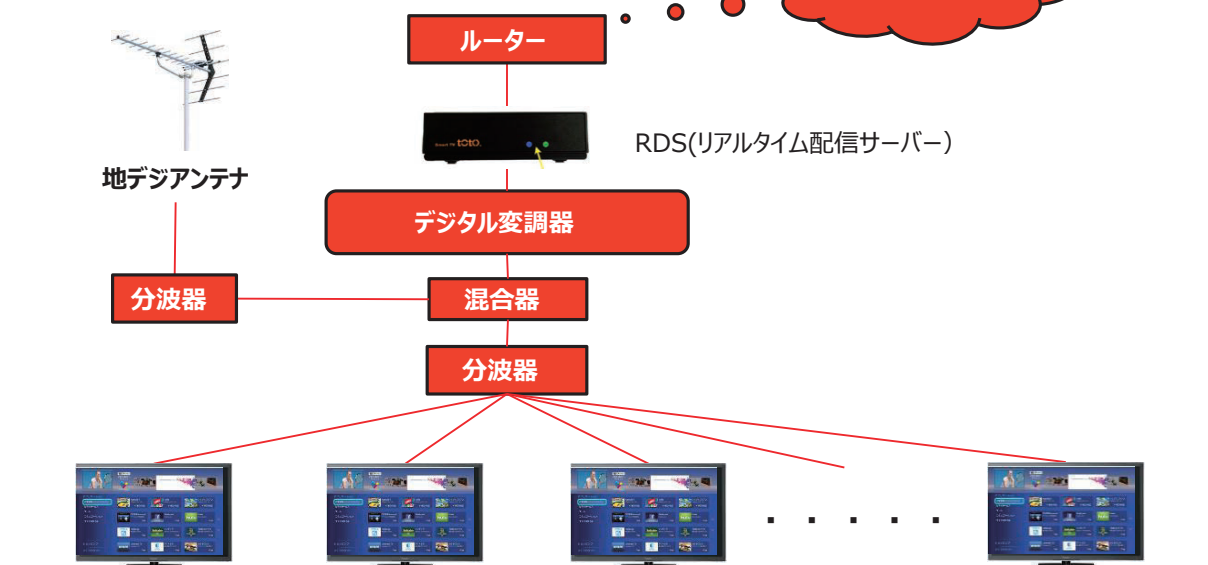

海外テレビ番組伝送サービス

今後、東京オリンピック等海外旅行者が増える見込みの中、御社の売り上げに貢献させて頂く為のサービスです。

特徴

- 10チャンネル、10カ国以上の番組を放送可能！
- インバウンド向け海外テレビ番組放送サービスです！
- 各国の人気チャンネルを取り揃えています！
- 当社独自のシステムにより、海外のテレビ番組を光回線を利用してお届けする法人向けサービスです！

提供番組

名称	言語(国名)等	視聴料
Bloomberg	英語	従量
AL JAZEERA Arabic	アラビア語(カタール)	従量
TV5MONDE Pacifique	フランス語	従量
CNBC ASIA	英語(シンガポール)	従量
DW Deutsche Welle	ドイツ語	従量
TVE	スペイン語(スペイン)	従量
Rai Italia	イタリア語	従量
Euronews	英語	従量
Channel NewsAsia ※	英語(シンガポール)	定額
Taiwan Macroview TV	中国語(台湾・北京語)	定額
Thai TV Global Network (TGN)	タイ語	定額
Australia Plus	英語(オーストラリア)	定額
Channel One Russia	ロシア語	定額
NHK WORLD TV ※ひかりTVサービス	英語(日本)	定額

※Channel NewsAsia は、週に3時間の休止時間(Sat20:30-21:30,Sun1:30- 2:30,Sun14:00-15:00)がございます。

※従量チャンネルは、別途お見積りさせていただきます。ご提供時期はご相談となります。

※上記以外の国際チャンネルに関しては、別途ご相談ください。今後追加するチャンネルもございます。

システム概要

当社独自のシステムにより、海外のテレビ番組を光回線を利用しお届けする法人向けサービスです